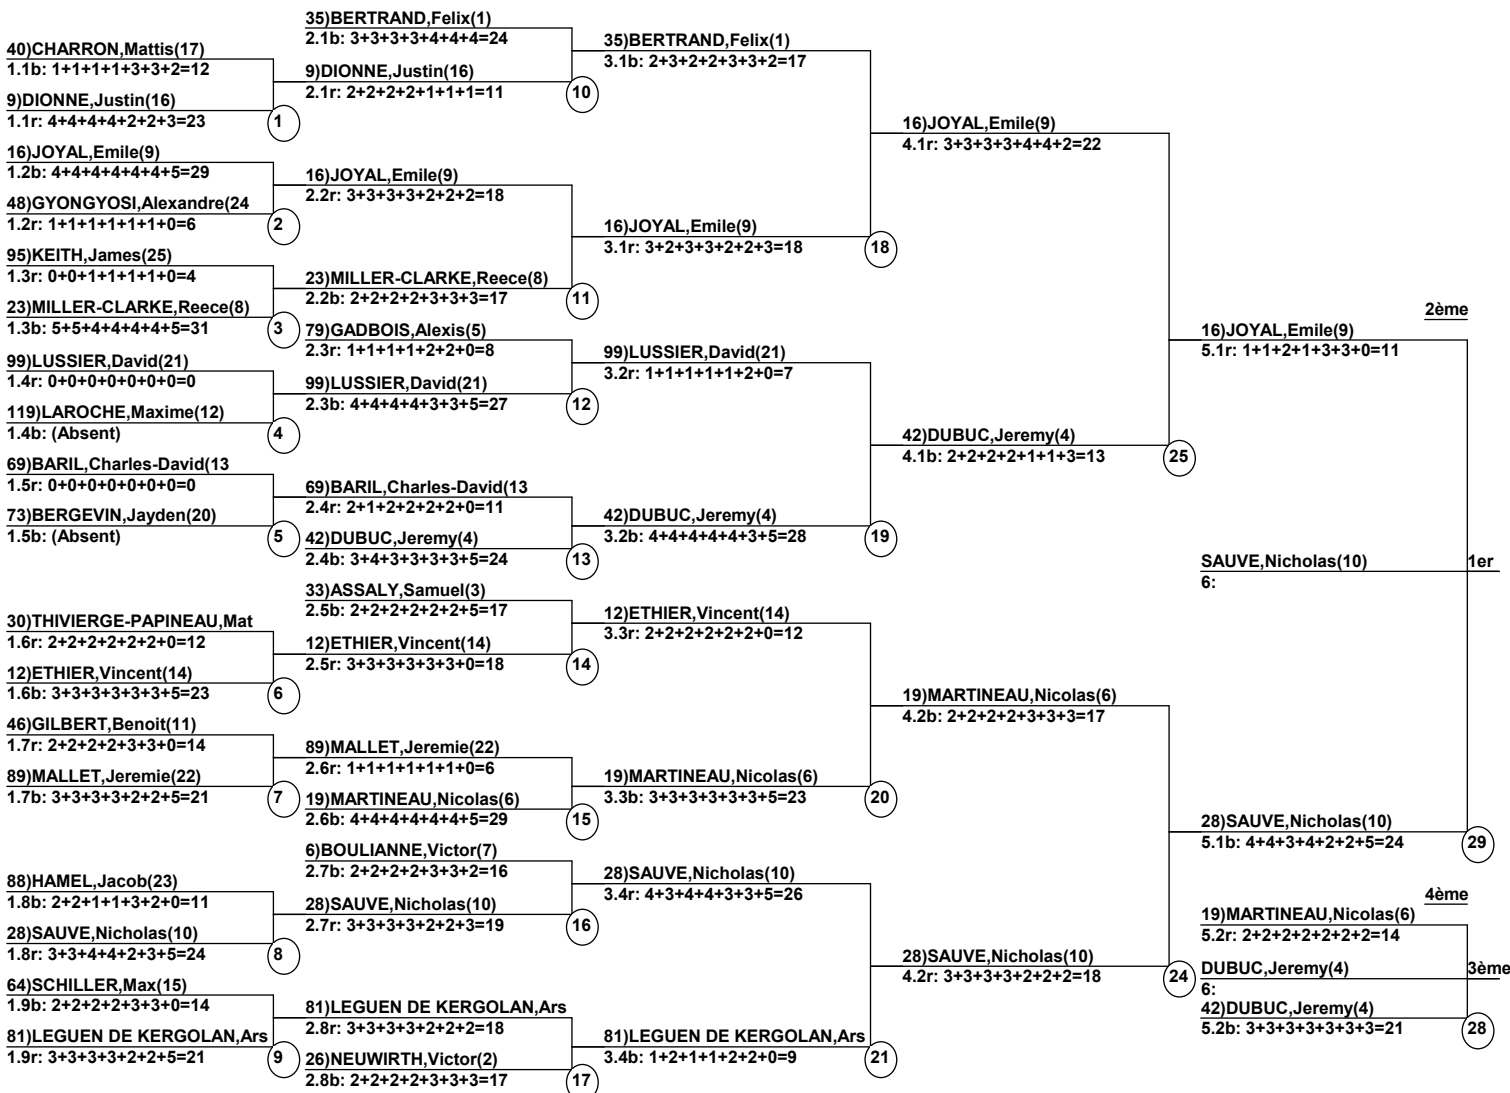

RÉSULTATS OFFICIELS U-14

U14 Épreuve Date: 16 Mar 2015 (Lun)
Femme/Homme (Par U14 Ordre des Départs) Heure: 8:43 pm
VSC VSC Duel 2015

Home