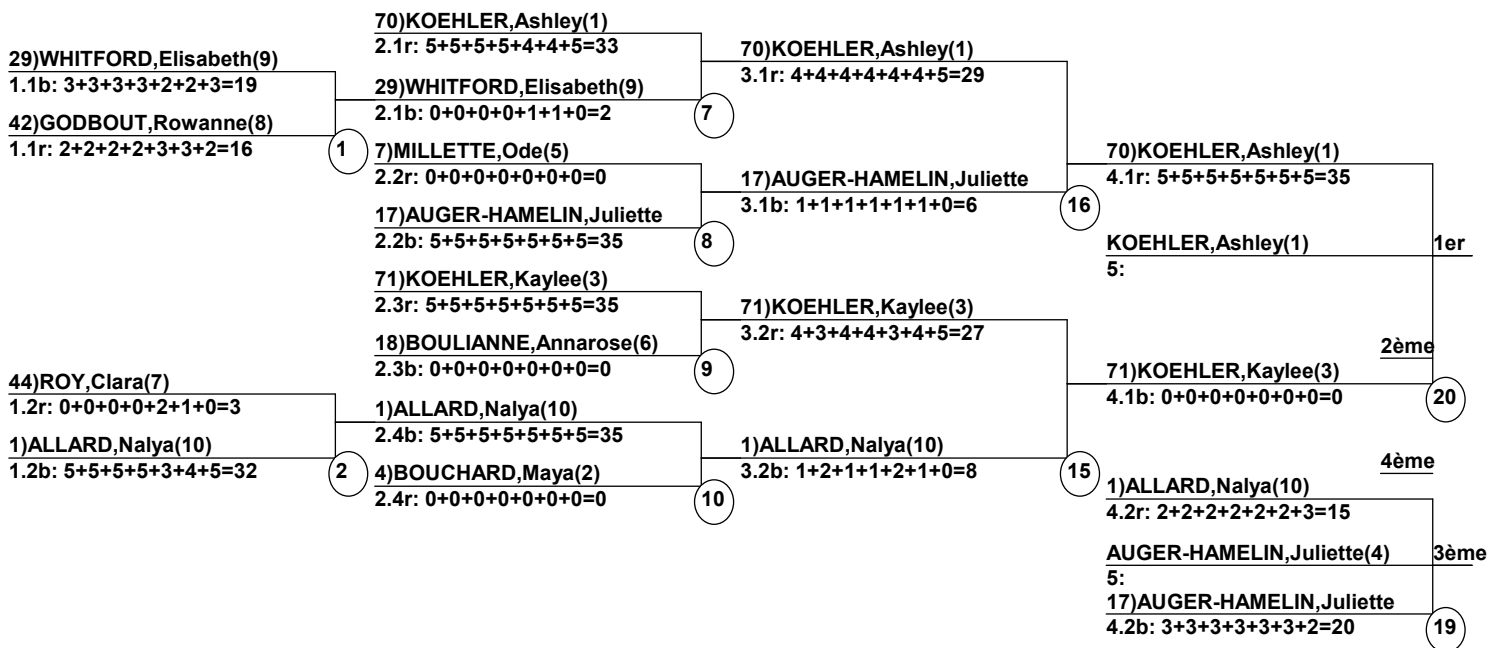

Résultats 14 ans - Duel

Juge en Chef: HAMEL, Vicky
Chef de Comp: DESHARNAIS, Guy
D.T.: ANDRÉ, Guy
Chef de Compilation: ROUSSEAU, Claudia
Juge 1: VAILLANCOURT, Annie
Juge 2: CHARLAND, Martyne
Juge 3: LAROSE, Marie-Ève
Juge 4: BERGERON, Nancy
Juge 5: VEZINA, Nicole
Juge 6: LESSARD, Karine
Juge 7: GAGNON, Patrice

____ Juge en Chef
____ Chef de Compilation
____ D.T.

Résultats 14 ans - Duel

U14 Épreuve Date: 26 Fév 2017 (Dim)
Femme/Homme (Par U14 Ordre des Départs) Heure: 1:39 pm
VAL SAINT-CÔME PROVINCIALE DE BOSSE

Femme