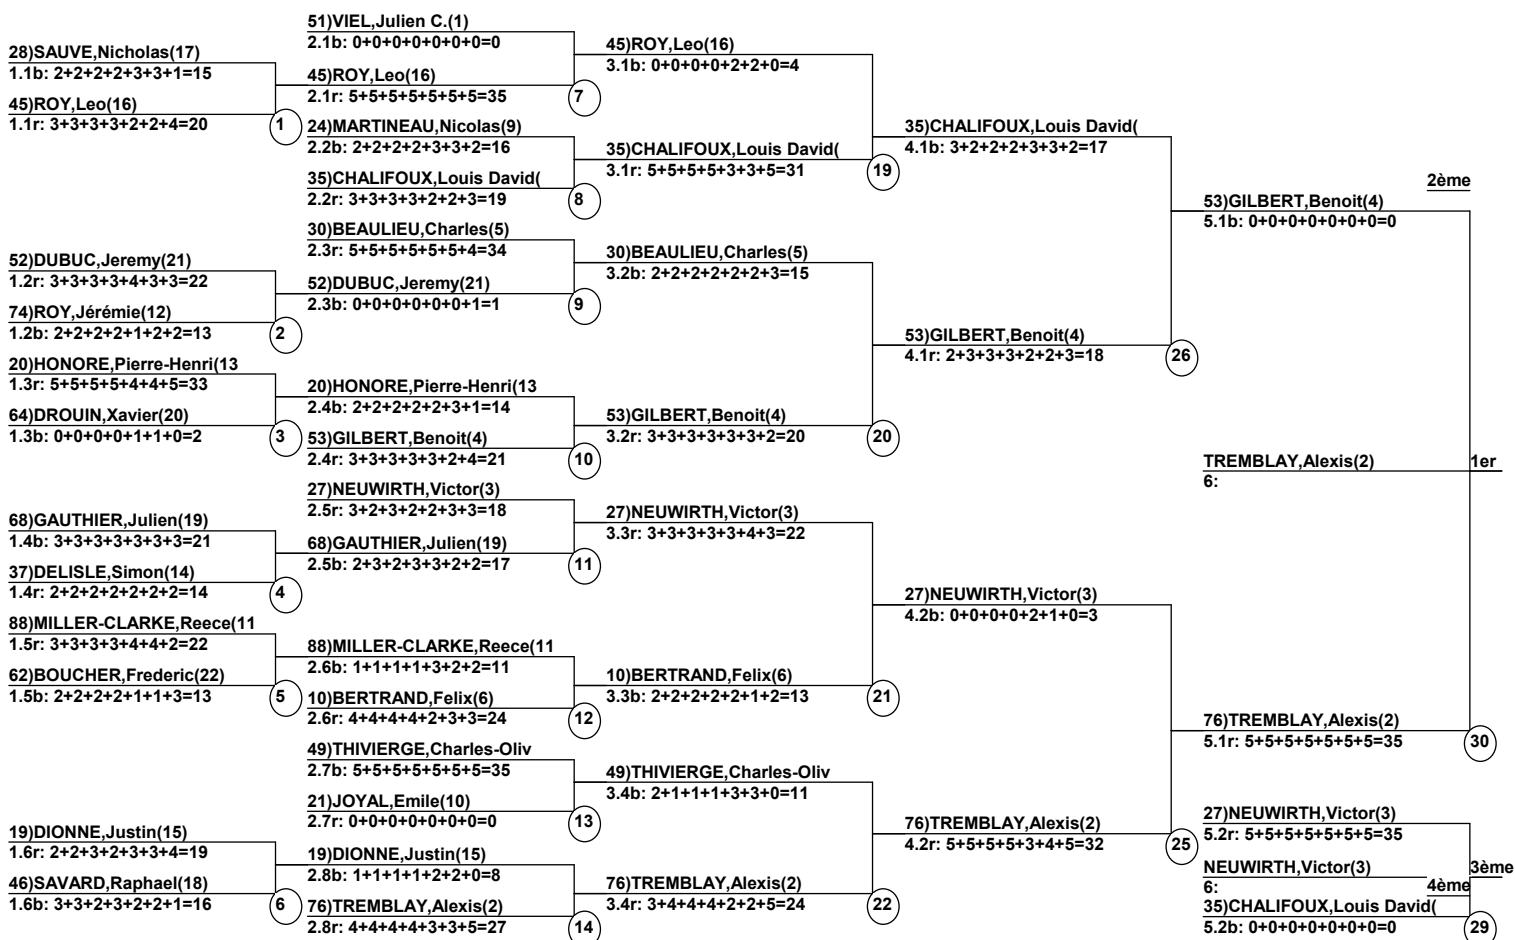

Résultats 16 ans - Duel

Juge en Chef: HAMEL, Vicky
Chef de Comp: DESHARNAIS, Guy
D.T.: ANDRÉ, Guy
Chef de Compilation: ROUSSEAU, Claudia
Juge 1: VAILLANCOURT, Annie
Juge 2: CHARLAND, Martyne
Juge 3: LAROSE, Marie-Ève
Juge 4: BERGERON, Nancy
Juge 5: VEZINA, Nicole
Juge 6: LESSARD, Karine
Juge 7: GAGNON, Patrice

____ Juge en Chef
____ Chef de Compilation
____ D.T.

Résultats 16 ans - Duel

U16 Épreuve Date: 26 Fév 2017 (Dim)
Femme/Homme (Par U16 Ordre des Départ) Heure: 1:46 pm
VAL SAINT-CÔME PROVINCIALE DE BOSSE

Home