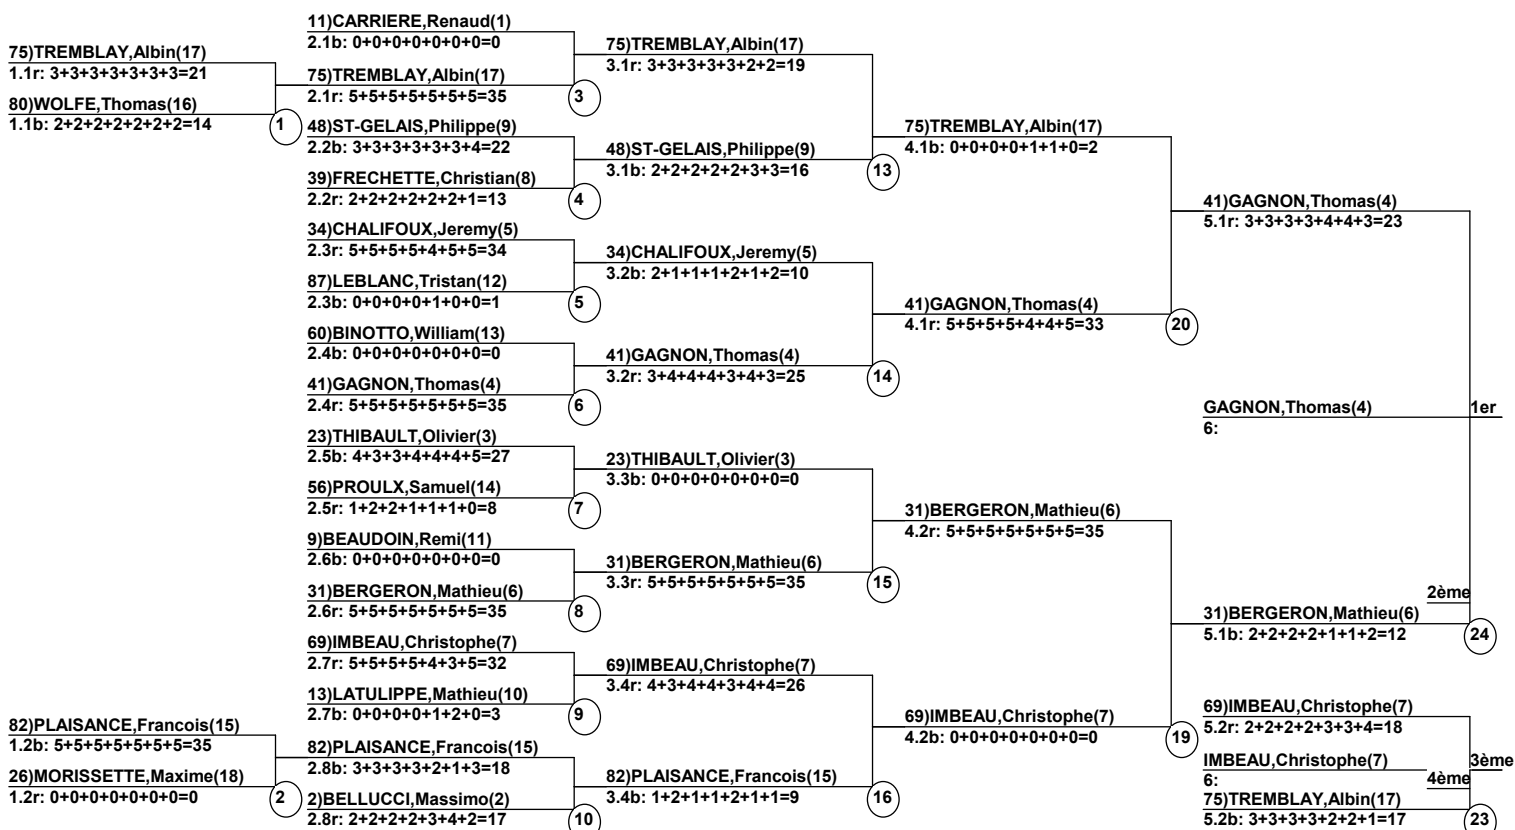

Résultats 18 ans - Duel

Juge en Chef: HAMEL, Vicky
Chef de Comp: DESHARNAIS, Guy
D.T.: ANDRÉ, Guy
Chef de Compilation: ROUSSEAU, Claudia
Juge 1: VAILLANCOURT, Annie
Juge 2: CHARLAND, Martyne
Juge 3: LAROSE, Marie-Ève
Juge 4: BERGERON, Nancy
Juge 5: VEZINA, Nicole
Juge 6: LESSARD, Karine
Juge 7: GAGNON, Patrice

____ Juge en Chef
____ Chef de Compilation
____ D.T.

Résultats 18 ans - Duel

U18+ Épreuve Date: 26 Fév 2017 (Dim)
Femme/Homme (Par U18+ Ordre des Départ) Heure: 1:46 pm
VAL SAINT-CÔME PROVINCIALE DE BOSSE

Home