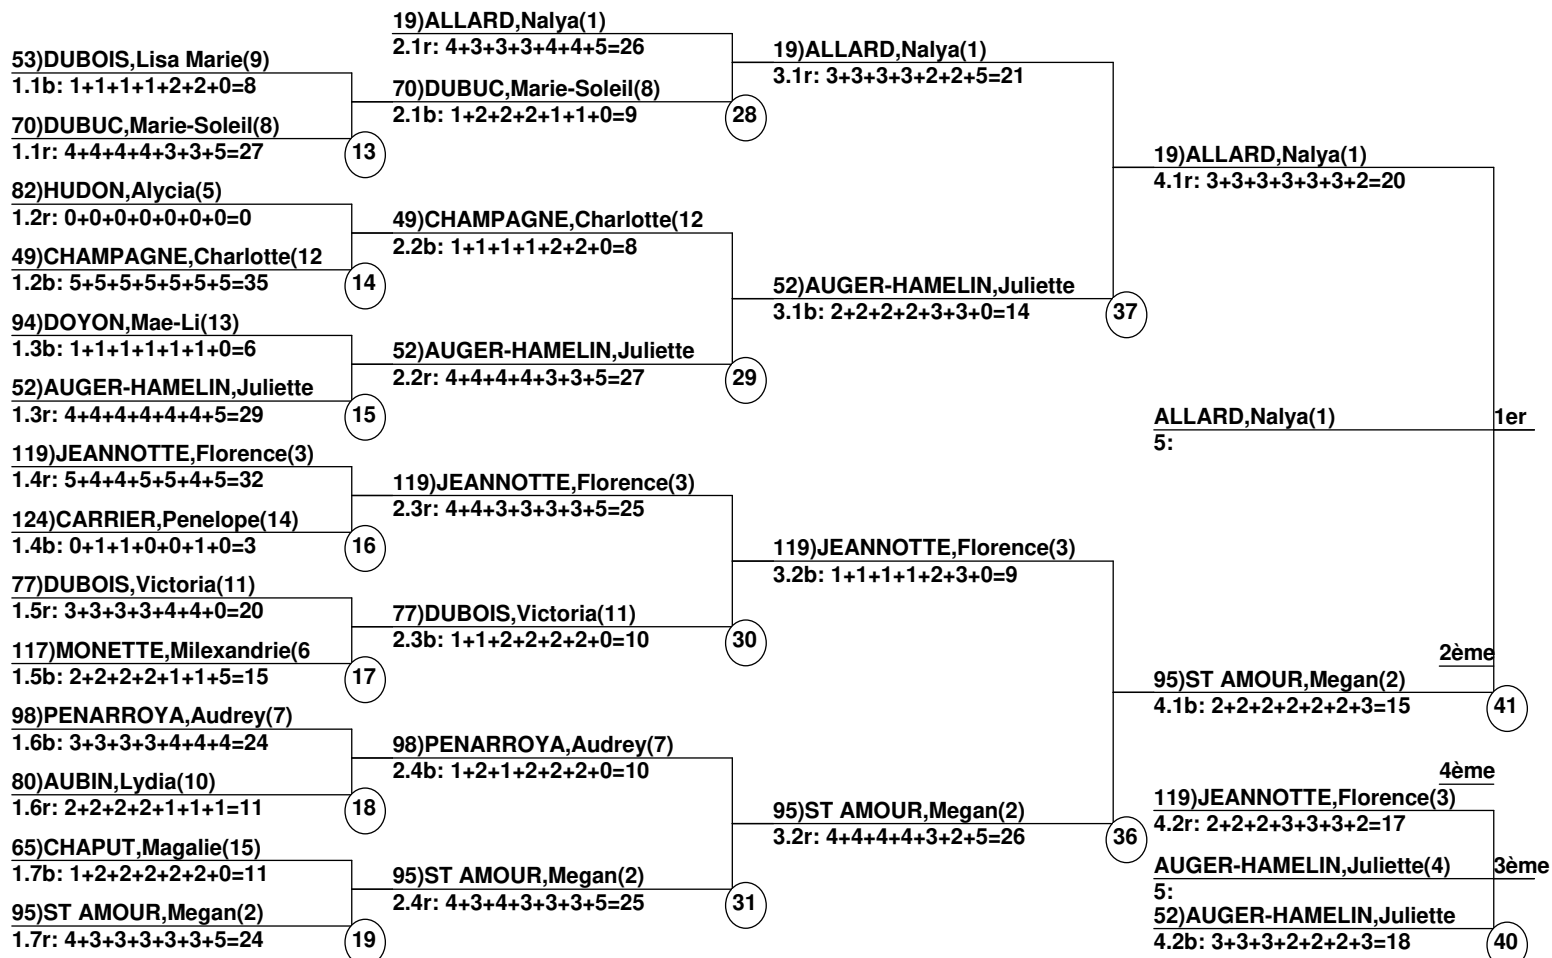

23

33

Home Le chemin vers les demi-finales(4.2B)

Home Le chemin vers les demi-finales(4.2R)

HomeDemi-Finales

Femme

Championnat régional duel 2017

Belle-Neige
2 Avr 2017 (Dim)