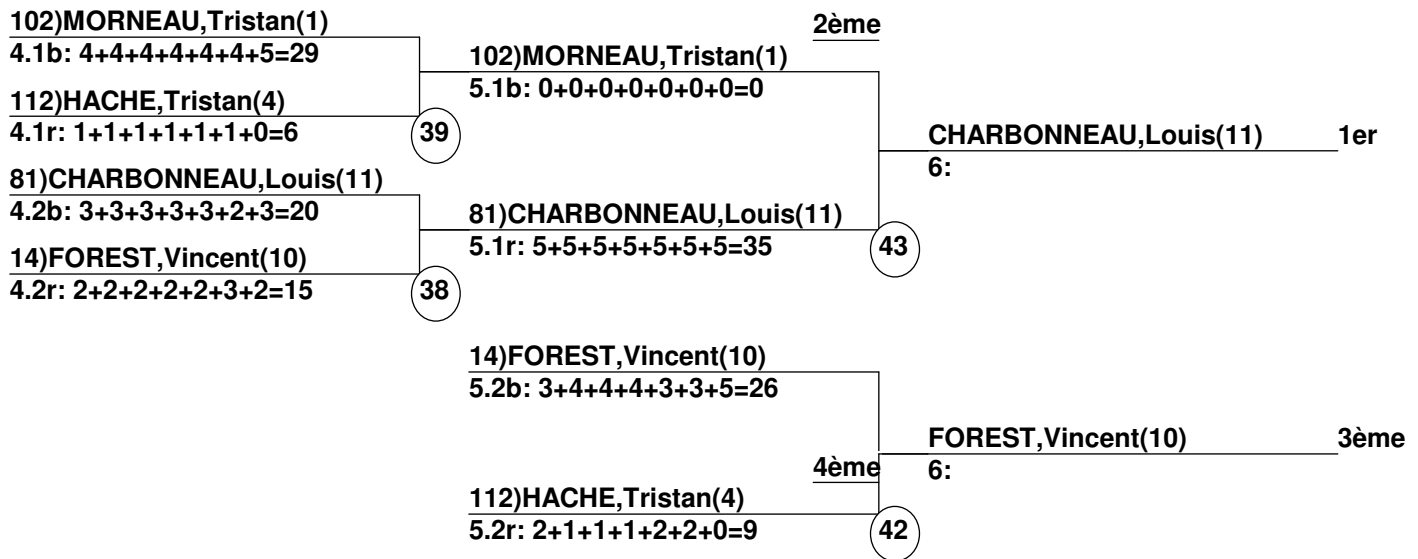

23

33

Home Le chemin vers les demi-finales(4.2B)

Home Le chemin vers les demi-finales(4.2R)

HomeDemi-Finales

Femme

Championnat régional duel 2017

Belle-Neige
2 Avr 2017 (Dim)