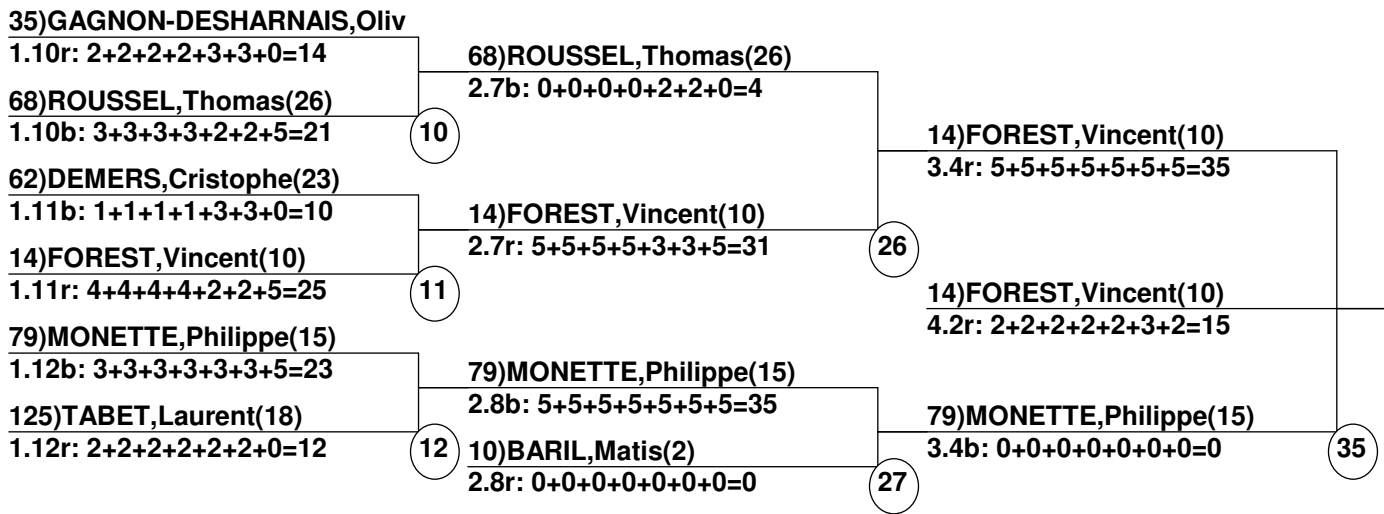

Home Le chemin vers les demi-finales(4.2R)