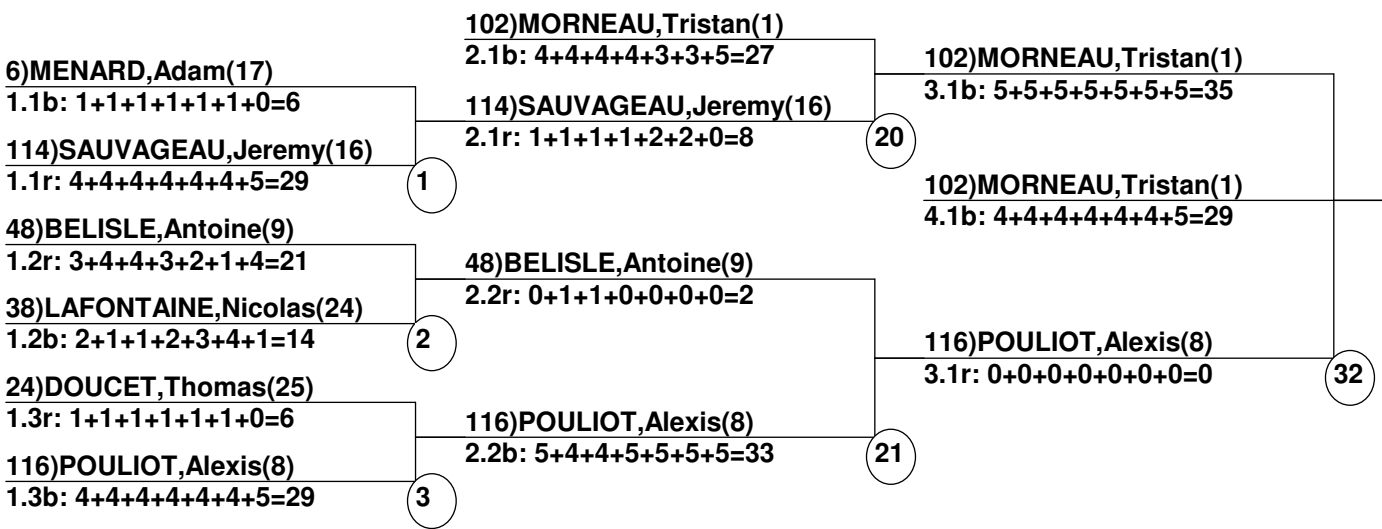

Home Le chemin vers les demi-finales(4.1B)