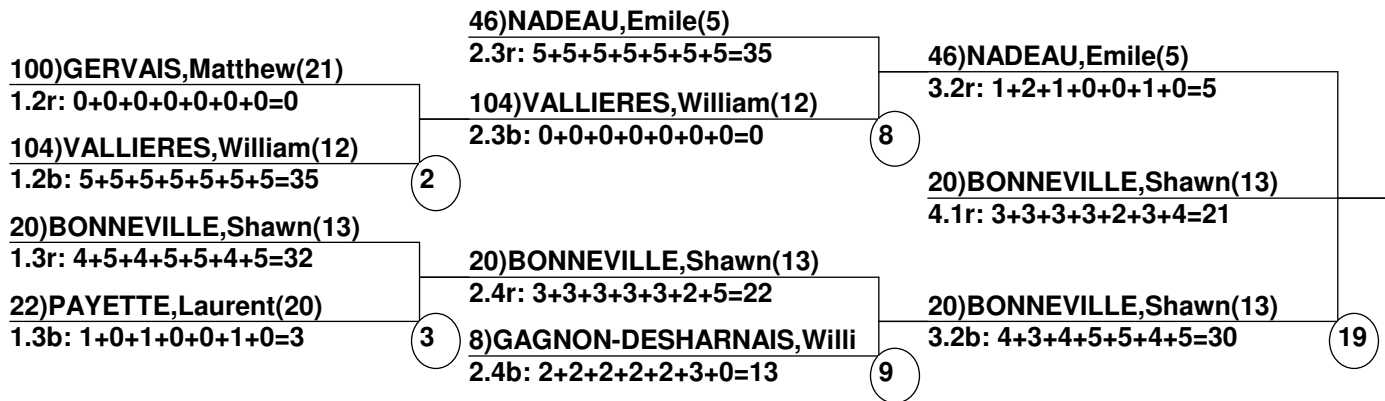

Home Le chemin vers les demi-finales(4.1R)