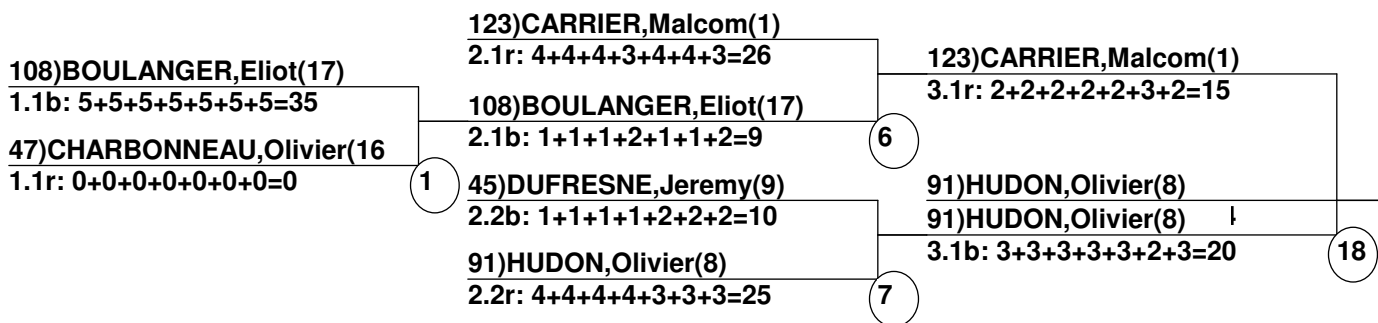

Home Le chemin vers les demi-finales(4.1B)